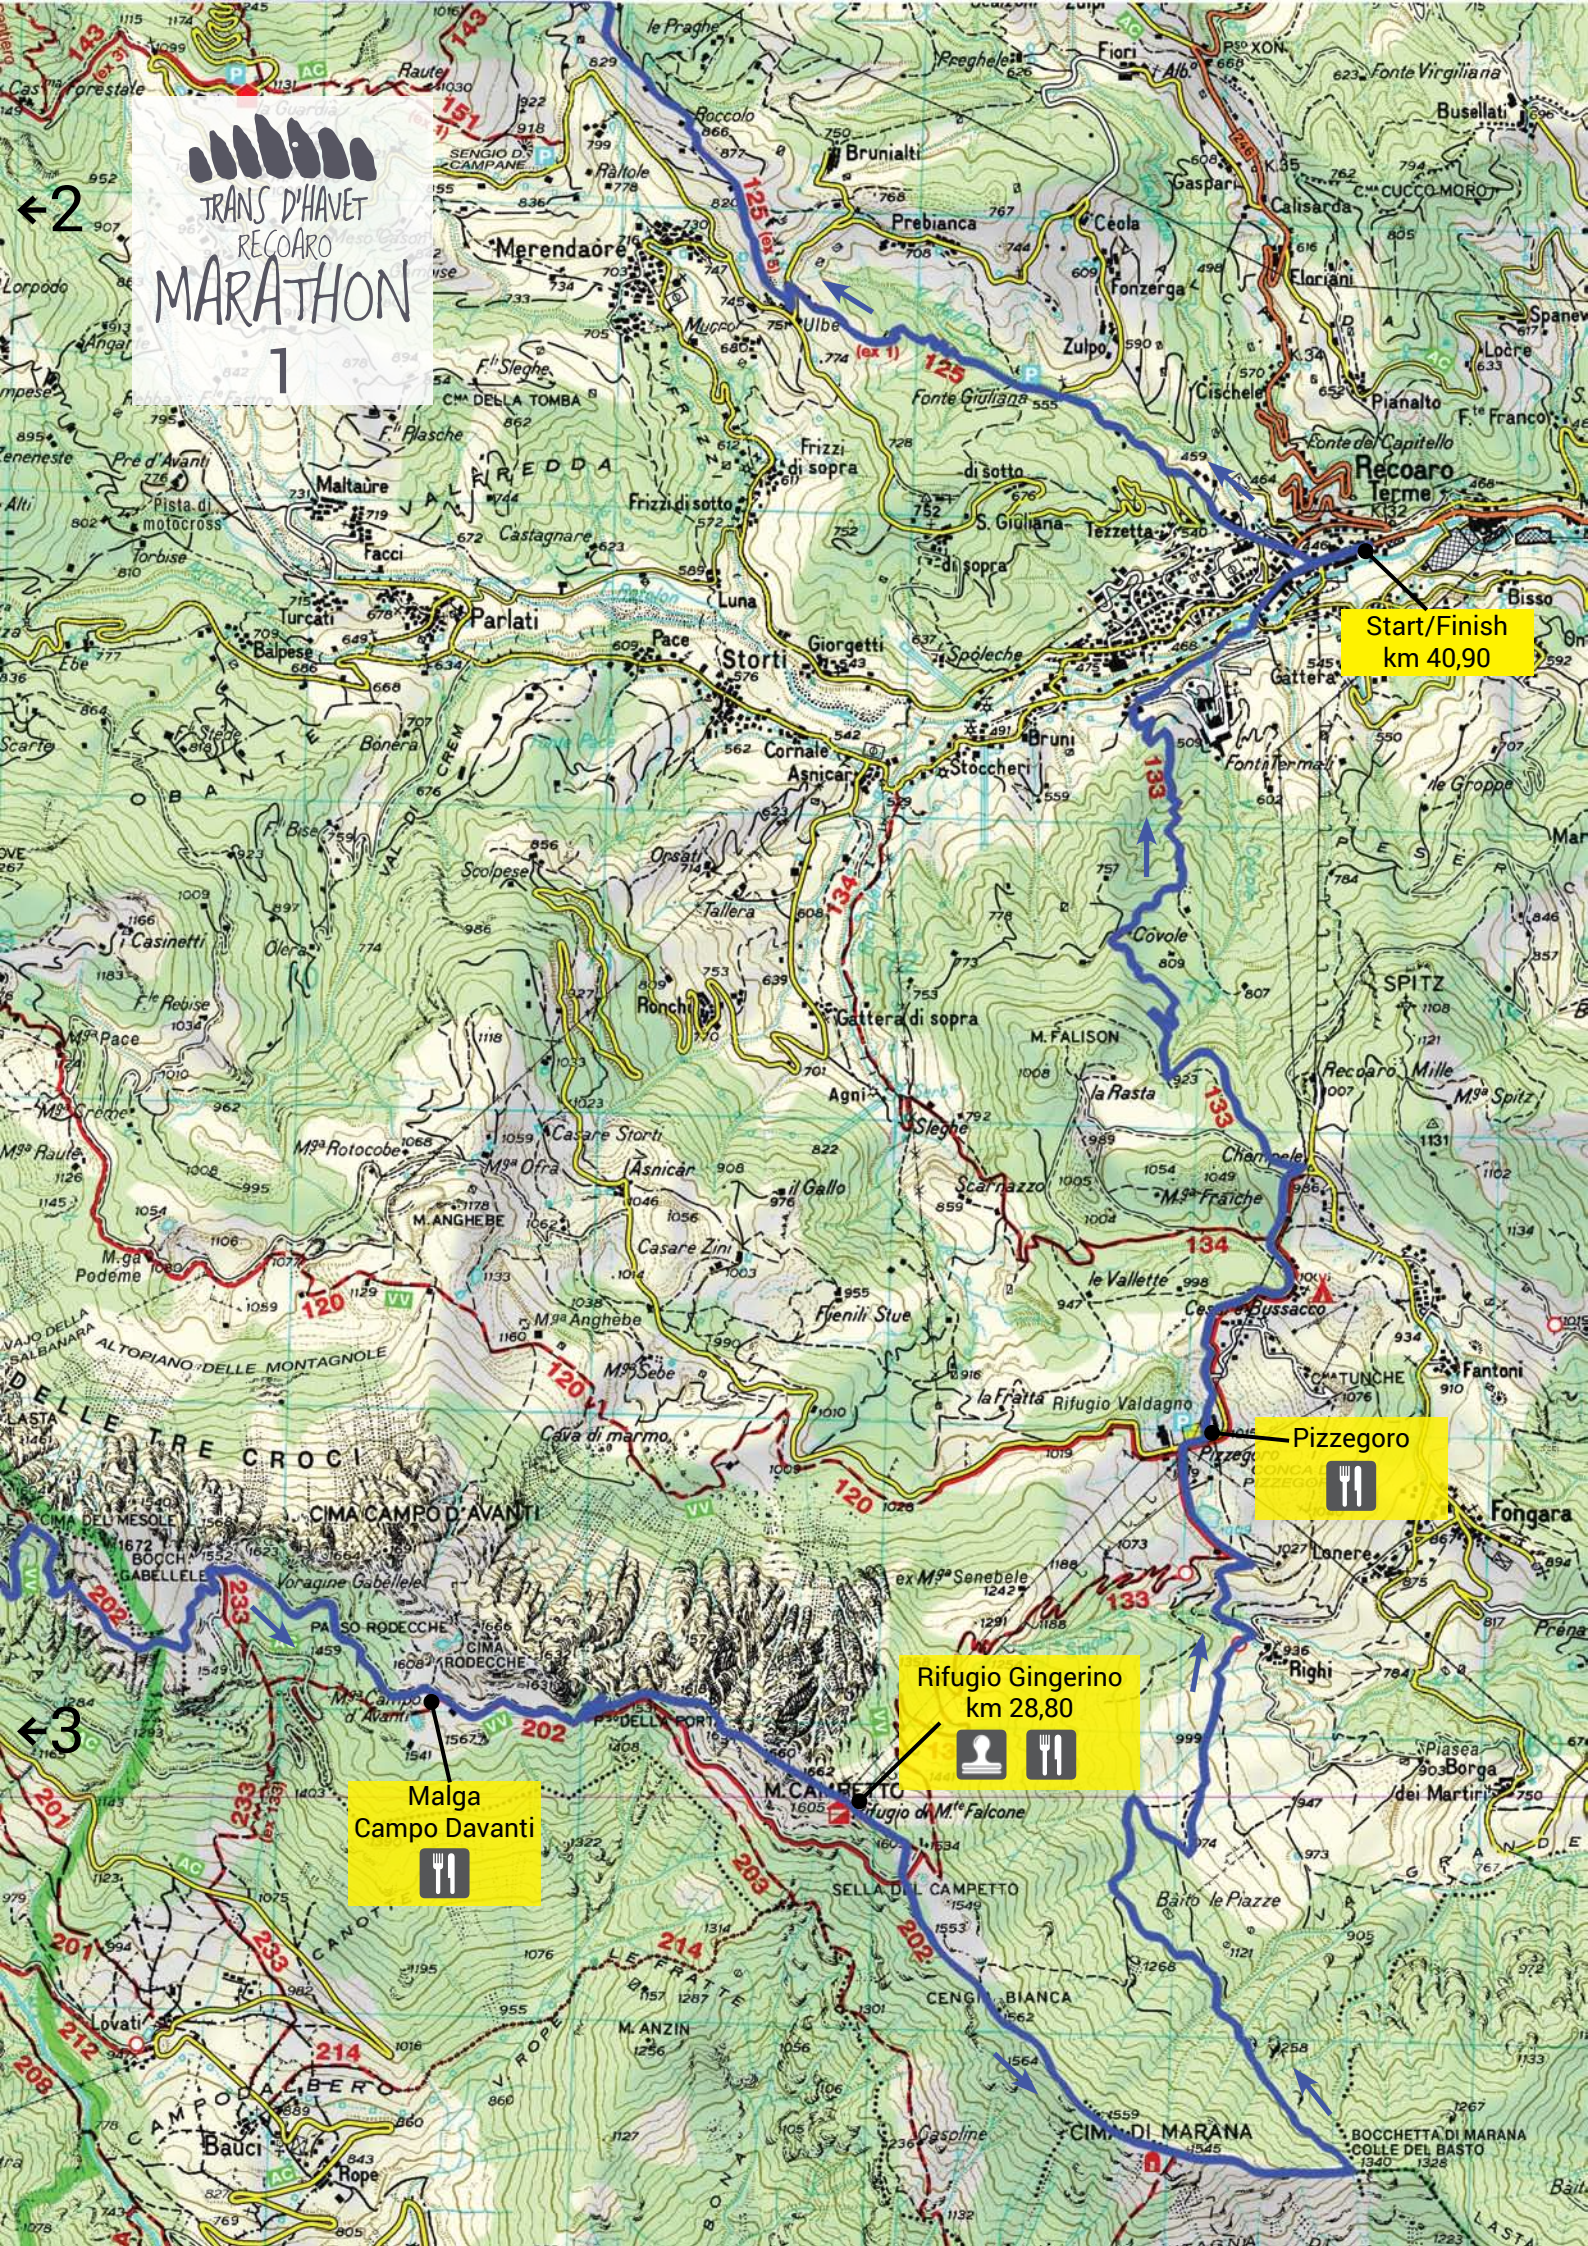

TRANS D'HAVET RECOARO MARATHON

1

Start/Finish
km 40,90

Pizzegoro

Rifugio Gingerino
km 28,80

Malga
Campo Davanti

Rifugio Fraccaroli
km 14

Rifugio Campogrosso
km 7,70

Rifugio Scalorbi
km 16,40

TRANS D'HAVET
RECOARO
MARATHON

2

TRANS D'HAVET
RECOARO
MARATHON
3

Malga Campo Davanti
