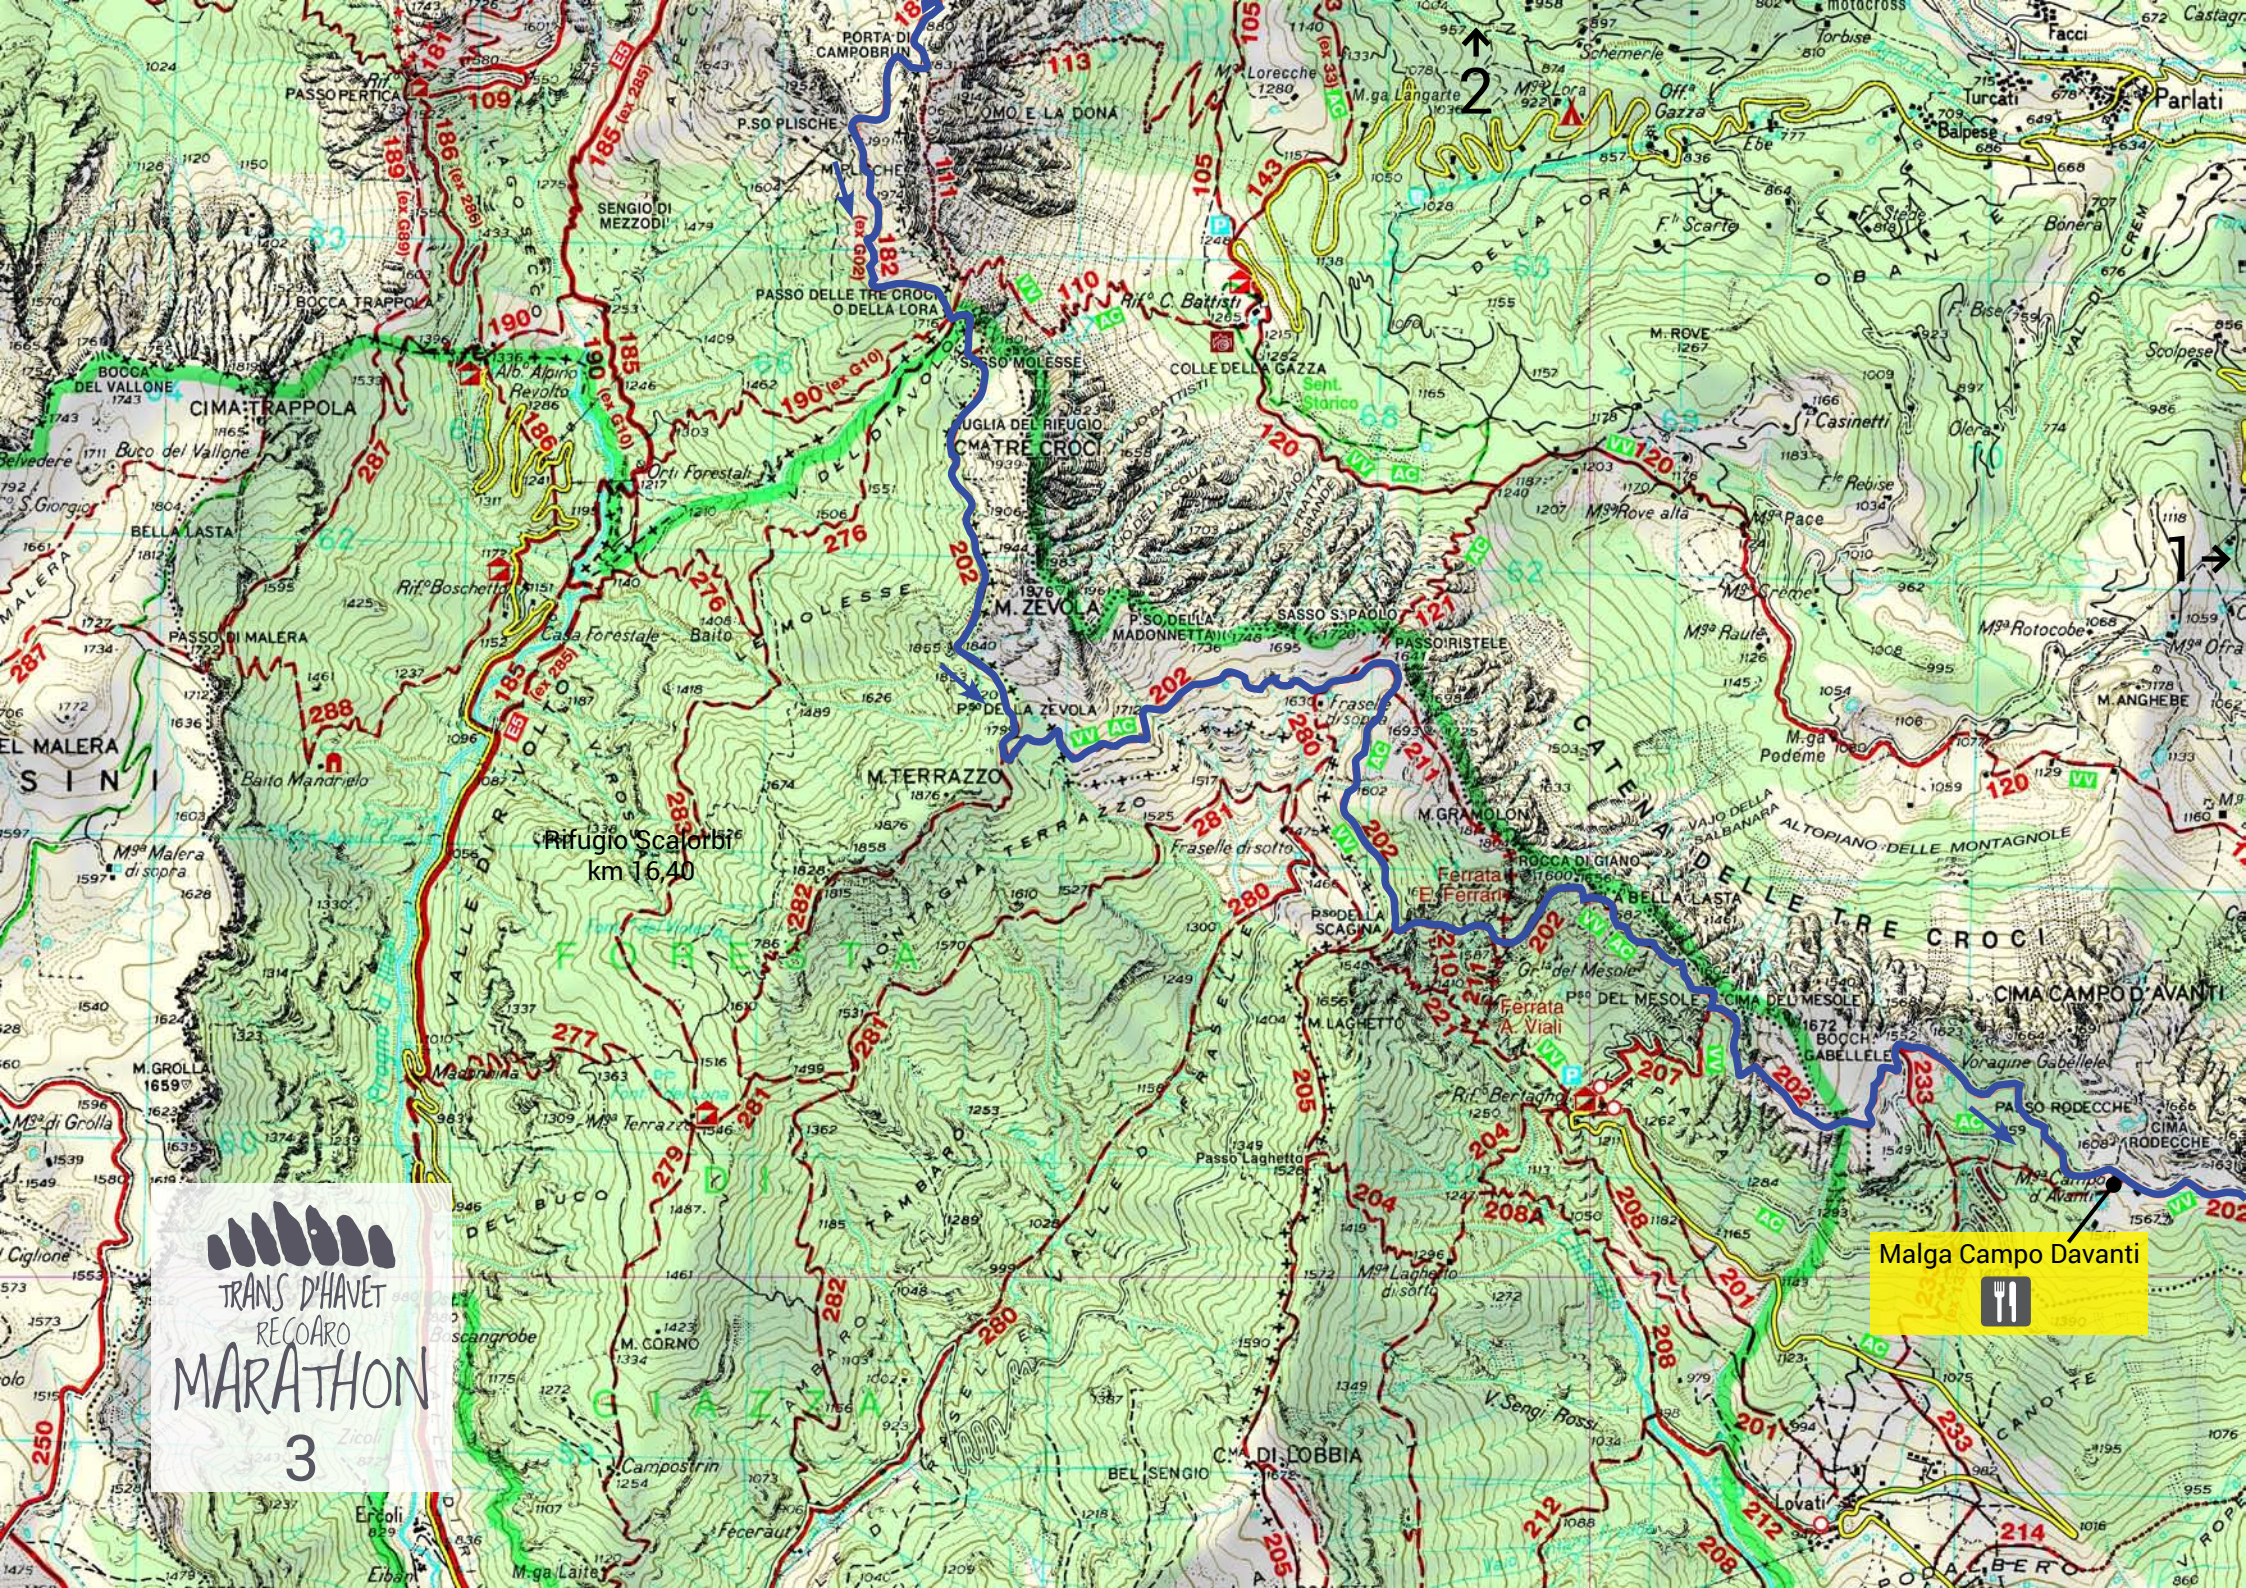

TRANS D'HAVET RECOARO MARATHON

1

Start/Finish
km 40,90

Pizzegoro

Rifugio Gingerino
km 28,80

Malga
Campo Davanti

Rifugio Fraccaroli
km 14

Rifugio Campogrosso
km 7,70

Rifugio Scalorbi
km 16,40

TRANS D'HAVET
RECOARO
MARATHON

2

TRANS D'HAVET
RECOARO
MARATHON
3

Malga Campo Davanti
