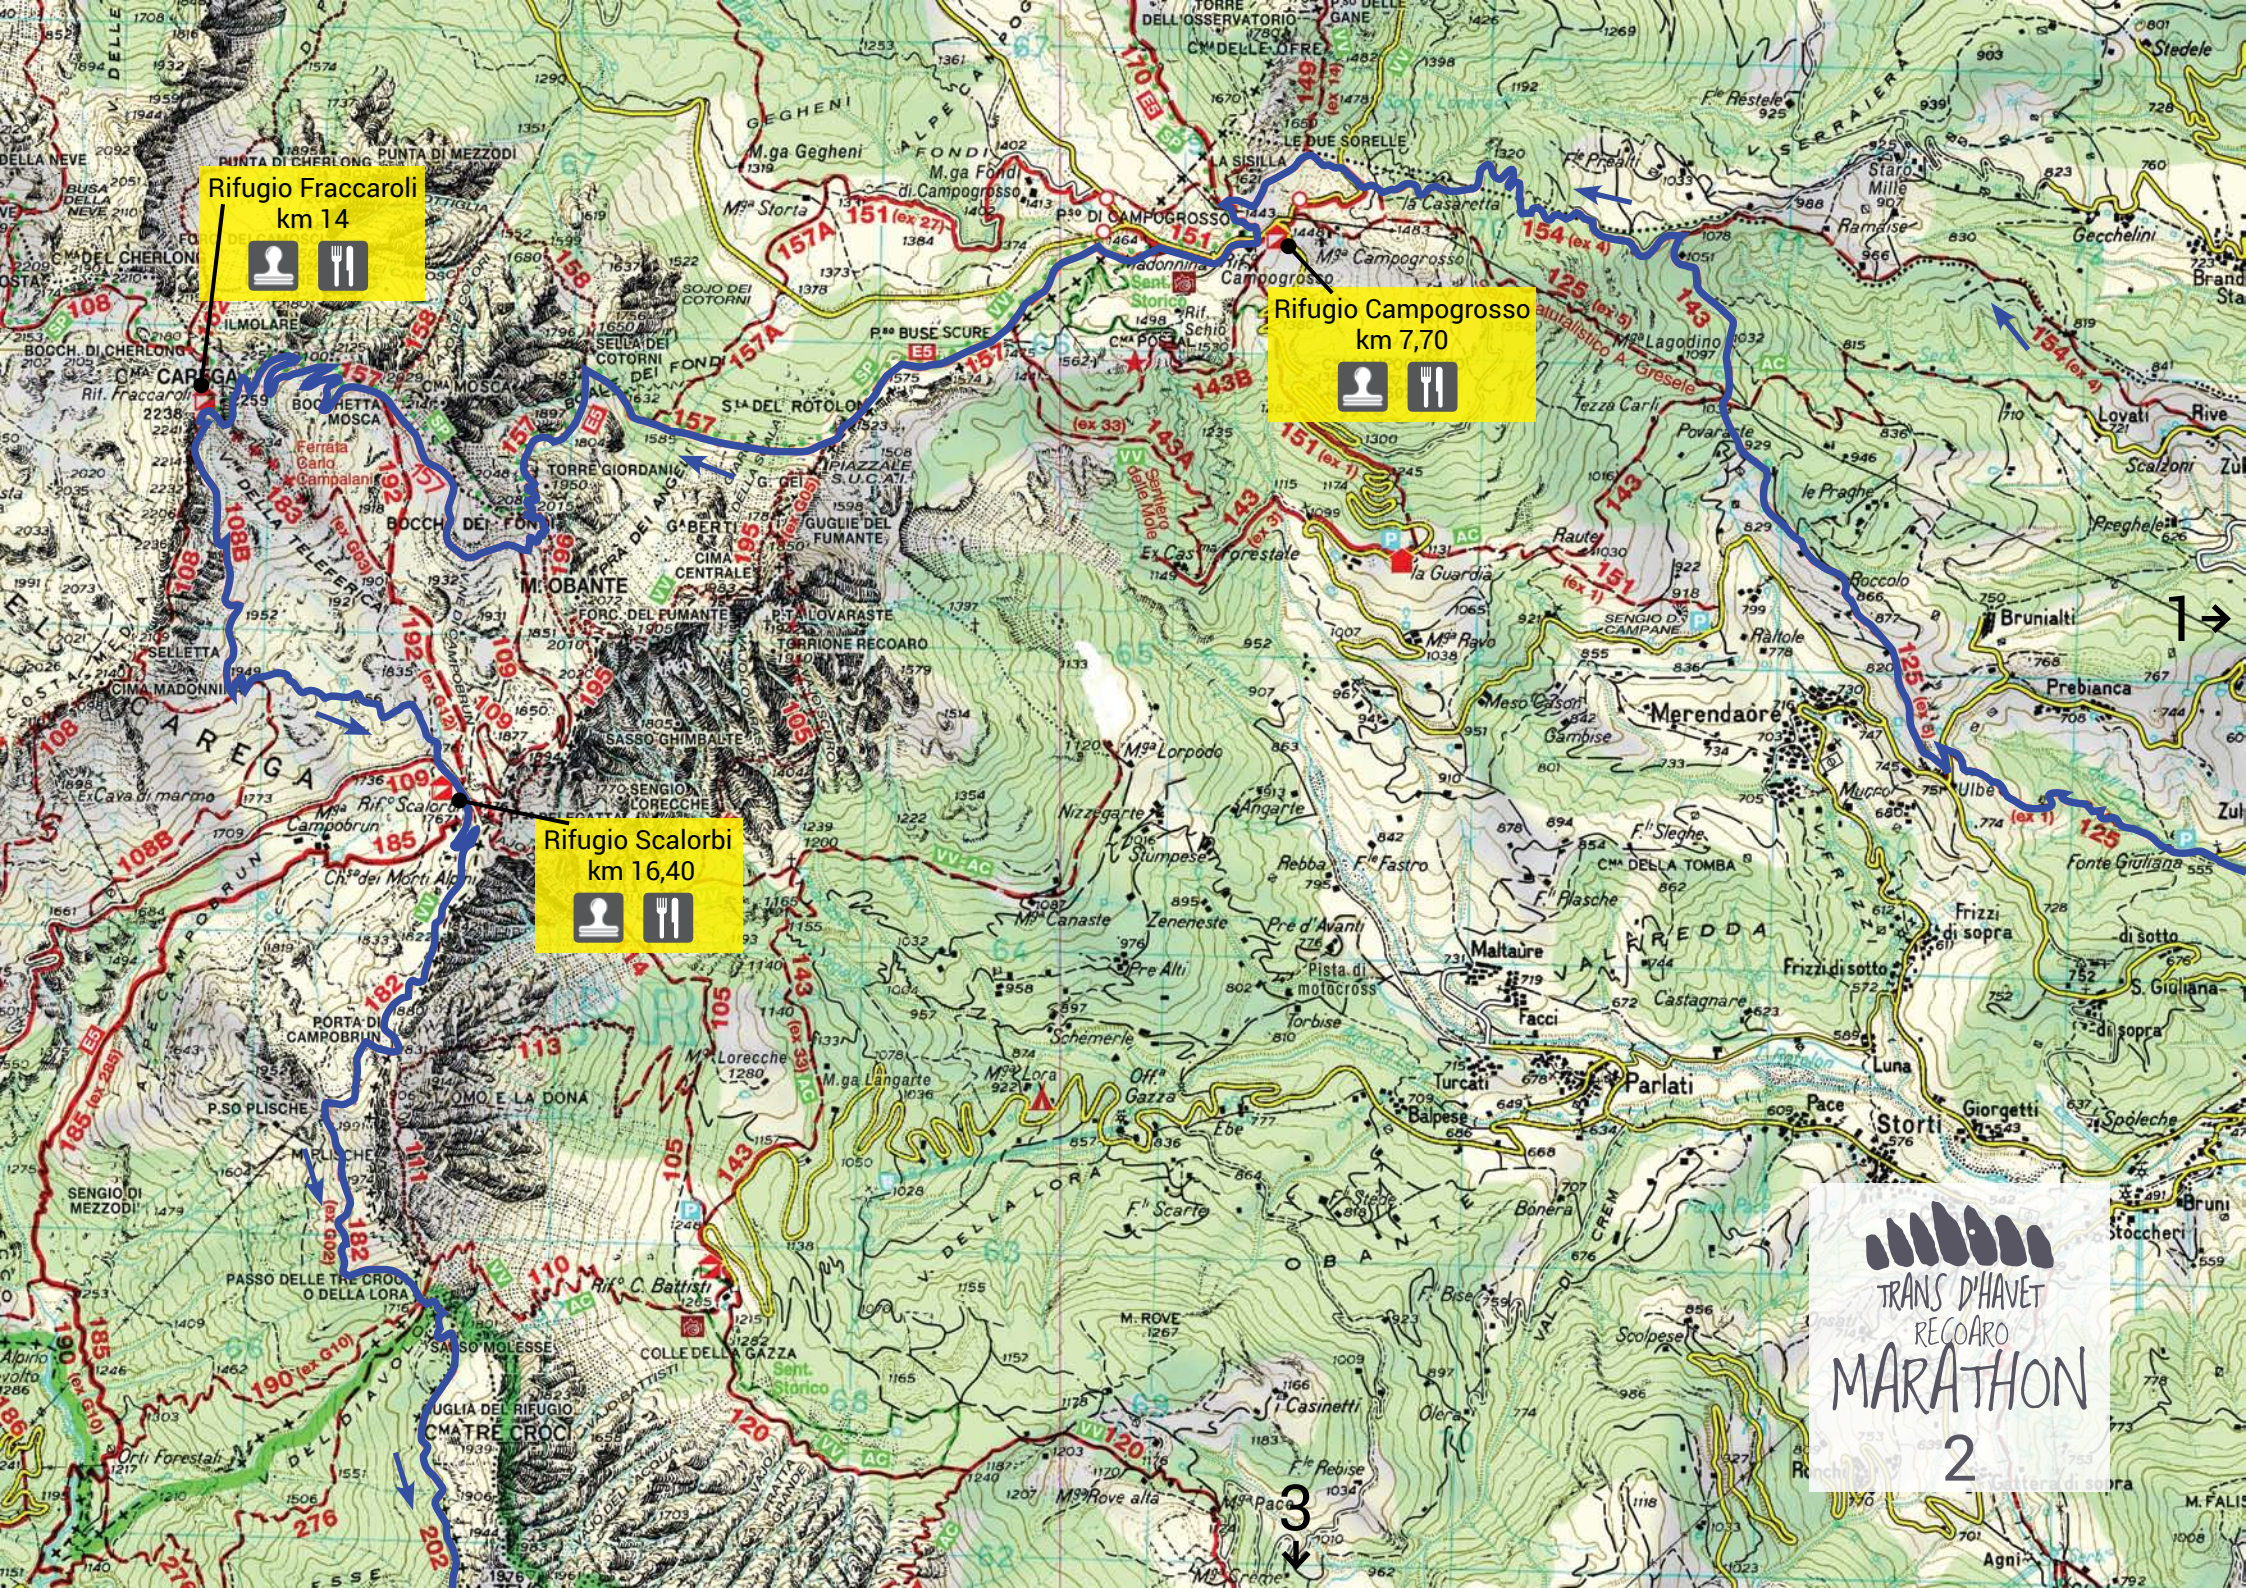

TRANS D'HAVET RECOARO MARATHON

1

Start/Finish
km 40,90

Pizzegoro

Rifugio Gingerino
km 28,80

Malga
Campo Davanti

Rifugio Fraccaroli
km 14

Rifugio Campogrosso
km 7,70

Rifugio Scalorbi
km 16,40

TRANS D'HAVET
RECOARO
MARATHON

2

TRANS D'HAVET
RECOARO
MARATHON
3

Malga Campo Davanti
